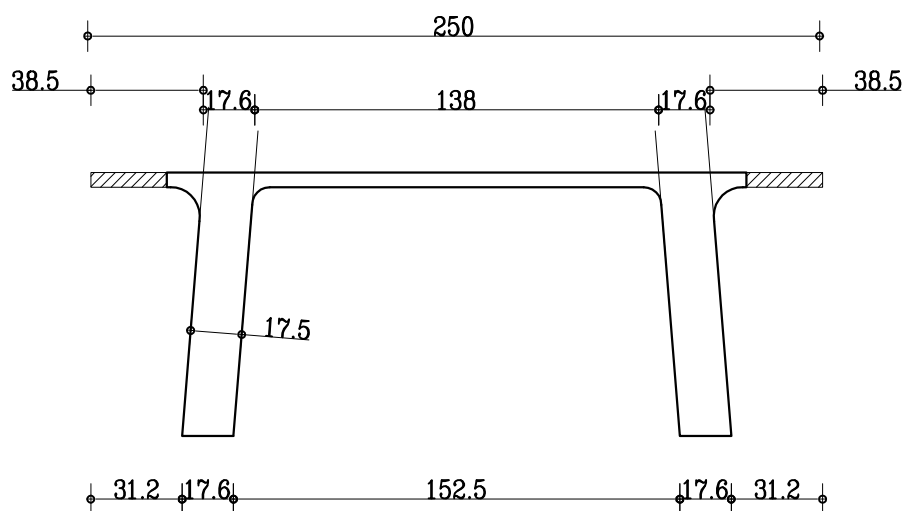

# TEGOLO DOPPIO T

serio prefabbricati

LARGHEZZA NERVATURA 8-14-18 CM ALTEZZA TEGOLO DA 30 A 90 CM

ALTEZZA TEGOLO 80-90 CM