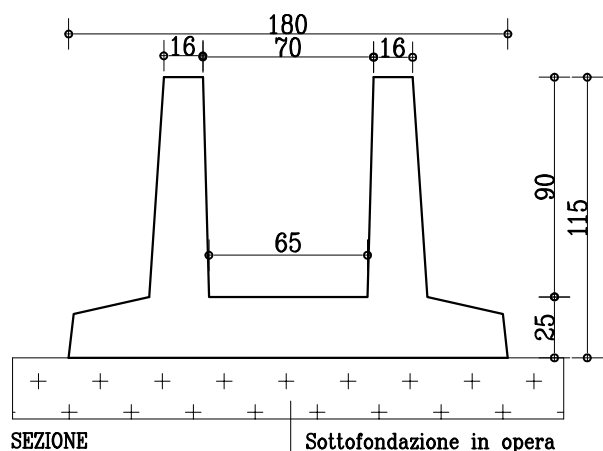

PLINTO PREFABBRICATO

MISURE PLINTI:

- PLINTO 100X140 H=90
- PLINTO 120X170 H=62
- PLINTO 135X180 H=90
- PLINTO 180X180 H=115
- PLINTO 181X181 H=120
- PLINTO 225X225 H=125
- PLINTO 227X227 H=135

Dimensionati in funzione delle caratteristiche della struttura, vengono posati a secco su sottofondo in calcestruzzo preventivamente gettato