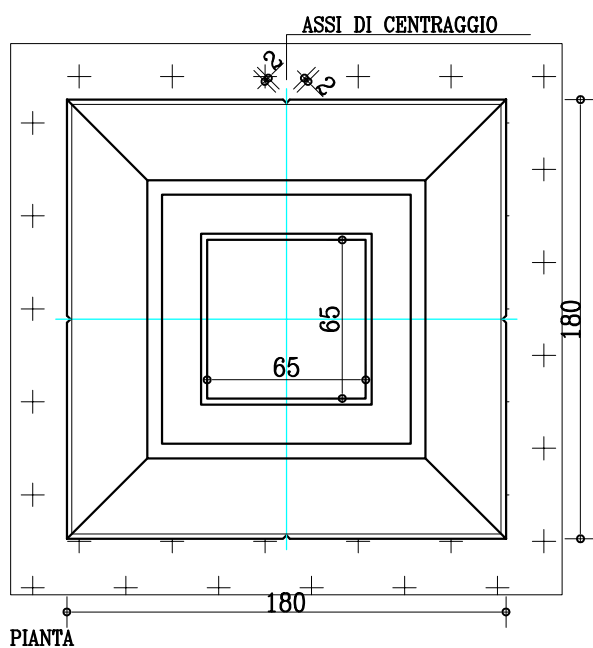

PLINTO PREFABBRICATO

MISURE PLINTI:

- PLINTO 100X140 H=90
- PLINTO 120X170 H=62
- PLINTO 135X180 H=90
- PLINTO 180X180 H=115
- PLINTO 181X181 H=120
- PLINTO 225X225 H=125
- PLINTO 227X227 H=135

Dimensionati in funzione delle caratteristiche della struttura, vengono posati a secco su sottofondo in calcestruzzo preventivamente gettato