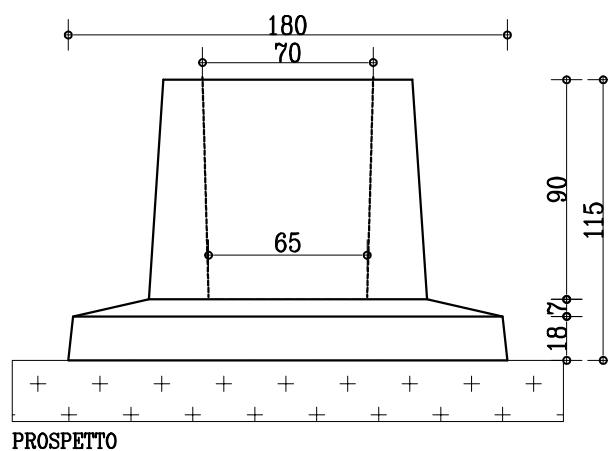

PLINTO PREFABBRICATO

MISURE PLINTI:

- PLINTO 100X140 H=90
- PLINTO 120X170 H=62
- PLINTO 135X180 H=90
- PLINTO 180X180 H=115
- PLINTO 181X181 H=120
- PLINTO 225X225 H=125
- PLINTO 227X227 H=135

Dimensionati in funzione delle caratteristiche della struttura, vengono posati a secco su sottofondo in calcestruzzo preventivamente gettato